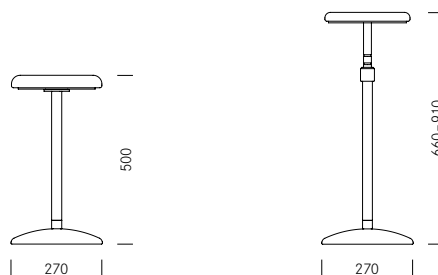

Sway

Design: Burkhard Vogtherr

Sway | **Hocker Tabouret** | **Stehsitz Tabouret de soutien à la station debout**

Design:
Burkhard Vogtherr

Die bewegliche Lagerung des Standbeins ist das Besondere an Sway. Dadurch stellt sich gesundes, bewegtes Sitzen automatisch ein. Sway gibt es als Stehsitz und als universellen Hocker. Als Stehsitz entlastet Sway den Körper bei Tätigkeiten im Stehen. In der Hockerversion überzeugt Sway als kompakte und handliche Sitzgelegenheit. Beim Stehsitz lässt sich die Höhe der Sitzfläche mit einem einfachen Handgriff verstellen. Der Sitz ist bequem gepolstert und mit einem robusten und pflegeleichten Textilnetz in Orange, Grün, Grau oder Schwarz bezogen.

La particularité de Sway réside dans l'articulation de son piétement qui incite automatiquement à une assise saine et dynamique. Sway est disponible en tant que tabouret de soutien à la station debout ou tabouret universel. Dans sa version haute, Sway soulage le corps durant des activités en position debout. Dans sa version basse, il convainc par son aspect compact et sa maniabilité. La hauteur de l'assise du tabouret haut peut être aisément ajustée par une manipulation très simple. L'assise dispose d'un rembourrage confortable recouvert d'une maille robuste et facile d'entretien de couleur orange, verte, grise ou noire.

1_Masse Dimensions

	Hocker Tabouret	Stehsitz Tabouret de soutien à la station debout
Sitzfläche Assise	260 mm	260 mm
Standfläche Socle	270 mm	270 mm
Sitzhöhe Hauteur d'assise	500 mm	660-910 mm

2_Materialien Matériaux