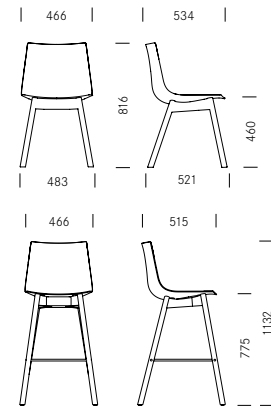

Nava

Design: Tom Deacon

Vierbeinstuhl
Siège quatre pieds

Vierbeinstuhl mit Armlehnen
Siège quatre pieds avec accoudoirs

Kufenstuhl
Siège piétement traineau

Nava

Design:
Tom Deacon

Die organisch geformte Kunststoffsitzschale mit klaren und fließenden Linien macht Nava zu einem eleganten und komfortablen Stuhl, der sich im Wohnbereich wie auch im Gastronomiebereich einsetzen lässt. Beim Zurücklehnen gibt die Lehne angenehm nach und bietet auch bei langem Sitzen einen hohen Komfort. Die Schale kann mit einem Sitzkissen ausgerüstet werden oder in den Vollpolstervarianten „Linear“ oder „Kontur“ bezogen werden, welche dem Stuhl einen besonders wohnlichen Charakter verleihen. Nava ist als stapelbarer Vierbeinstuhl mit und ohne Armlehnen, als Kufenstuhl und mit Holzgestell erhältlich. Das Kufengestell gibt es in einer niedrigen und einer hohen Ausführung, so dass Nava auch an Stehtischen oder Küchentresen eingesetzt werden kann. Aufgrund der unterschiedlichen Sitzschalenfarben sowie der weitreichenden Gestell-, Material- und Polsteroptionen lassen sich mit Nava vielfältige und individuelle Ausführungen bilden.

1_Masse Dimensions

Vierbeinstuhl
Siège quatre pieds

Vierbeinstuhl Holz
Siège quatre pieds en bois

Kufenstuhl
Siège piétement traineau

2_Materialien Matériaux

Gestell Piétement

Metal Métal

Massivholz Bois massif