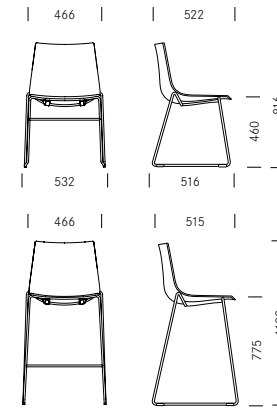

1_Masse Dimensions

Kufenstuhl
Siège piétement traineau

2_Materialien Matériaux

Massivholz Bois massif

Verchromt Chromé
Schwarz beschichtet Laqué noir

Eiche Chêne
Eiche schwarz Chêne teinté noir
Eiche nussbaumfarben Chêne teinté noyer