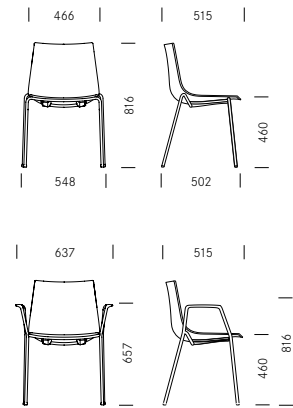

Nava

Design: Tom Deacon

Vierbeinstuhl
Siège quatre pieds

Vierbeinstuhl mit Armlehnen
Siège quatre pieds avec accoudoirs

Kufenstuhl
Siège piétement traineau

Nava

Design:
Tom Deacon

Die organisch geformte Kunststoffsitzschale mit klaren und fließenden Linien macht Nava zu einem eleganten und komfortablen Stuhl, der sich im Wohnbereich wie auch im Gastronomiebereich einsetzen lässt. Beim Zurücklehnen gibt die Lehne angenehm nach und bietet auch bei langem Sitzen einen hohen Komfort. Die Schale kann mit einem Sitzkissen ausgerüstet werden oder in den Vollpolstervarianten „Linear“ oder „Kontur“ bezogen werden, welche dem Stuhl einen besonders wohnlichen Charakter verleihen. Nava ist als stapelbarer Vierbeinstuhl mit und ohne Armlehnen, als Kufenstuhl und mit Holzgestell erhältlich. Das Kufengestell gibt es in einer niedrigen und einer hohen Ausführung, so dass Nava auch an Stehtischen oder Küchentresen eingesetzt werden kann. Aufgrund der unterschiedlichen Sitzschalenfarben sowie der weitreichenden Gestell-, Material- und Polsteroptionen lassen sich mit Nava vielfältige und individuelle Ausführungen bilden.

1_Masse Dimensions

Vierbeinstuhl
Siège quatre pieds

Vierbeinstuhl Holz
Siège quatre pieds en bois

Kufenstuhl
Siège piétement traineau

2_Materialien Matériaux

Gestell Piétement

Metal Métal

Massivholz Bois massif